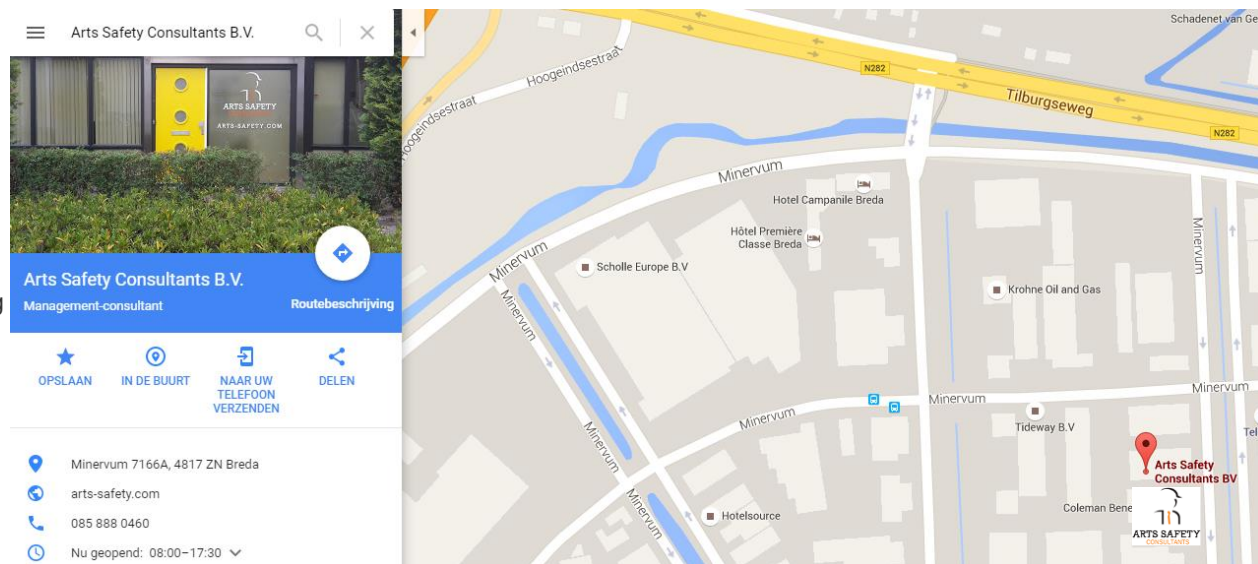

Routebeschrijving Arts Safety Consultants B.V. Breda

Het hoofdkantoor van Arts Safety Consultants B.V. is gevestigd op het industrieterrein Minervum 7166A in Breda. Ons hoofdkantoor is slechts 15 minuten van het centrum en grenzend aan de A27 en A58.

Zo bereikt u Arts Safety Consultants B.V.:

Vanuit Brussel / Antwerpen

Komende vanaf Brussel / Antwerpen over de A16, neemt u de afslag Tilburg / Eindhoven (A58) en dan de afslag Breda / Utrecht (A27). Daarna de afslag 16 Breda / industrieterrein 7000-7800, richting Tilburgseweg, bij de stoplichten naar rechts en na 320 neemt u de afslag rechts en rijdt u het industrieterrein Minervum op.

Vanuit Amsterdam / Den Haag / Rotterdam

Komende vanaf Amsterdam / Den Haag / Rotterdam over de A16, neemt u de afslag 17 Breda Noord naar de Backer en Ruebweg. Na 390 meter linksaf richting de Backer en Ruebweg en dan na 7,5 km linksaf richting Tilburgseweg. Na 920 meter neemt u de afslag rechts en u rijdt het industrieterrein Minervum op.

Vanuit Amsterdam / Utrecht

Komende vanaf Amsterdam / Utrecht over de A27, neemt u de afslag 16 (Dorst). Na 460 meter linksaf richting Tilburgseweg en na 450 meter slaat u rechtsaf richting het industrieterrein Minervum.